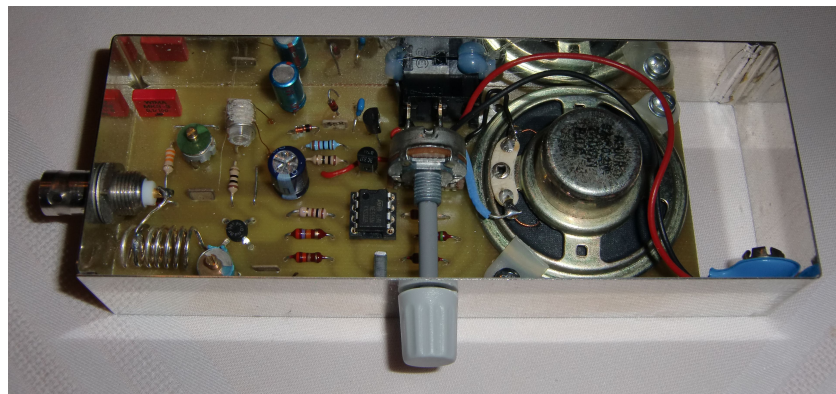

# 2m Nahfeldpeiler

**DL1KL**  
**DJ8YZ**

2m - Nahfeldpeiler

DL 14L 4.78  
 7.91  
 7.2000  
 7.2012  
 37842