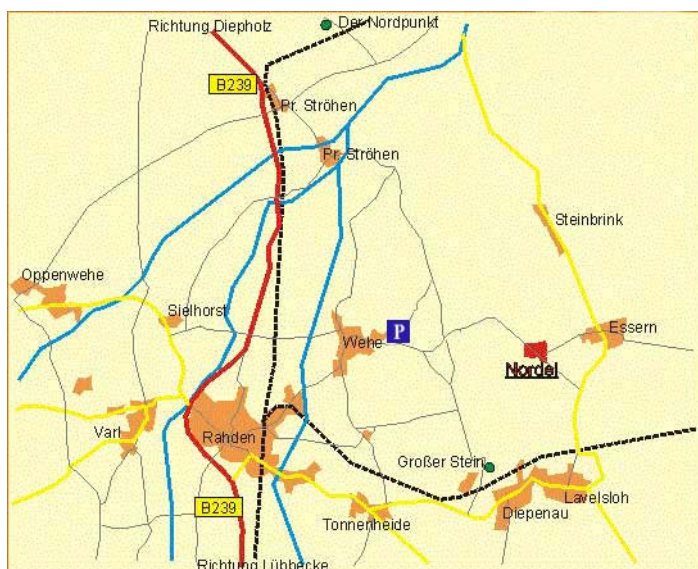

# Einladung

zur Mai- Mobilfuchsjagd des OV Wiehengebirge N-22

am 01. Mai 2009.

Die Startunterlagen mit Kartenausschnitt werden von 12:00 Uhr bis 12:45 Uhr Ortszeit auf dem Parkplatz an der Kirche (8.66449 Ost, 52.45582 Nord) in Rahden-Wehe ausgegeben.

Das Peilgebiet befindet sich im Bereich der Topographischen Karten Rahden, L3516 und Uchte L3518.

Da auch farbige Kartenkopien verteilt werden, sind diese Karten für die Fuchsjagd nicht erforderlich.

Der Parkplatz (Start) liegt an der K 57 (Weher Str.), 700m östlich der Ortschaft Wehe, der Treffpunkt liegt am selben Straßenverlauf, noch 5km weiter östlich in der Ortschaft Nordel.

Die Siegerehrung findet ab ca. 17:30 Uhr in der Gaststätte Horstmann in Nordel statt.

Wir wünschen eine gute Anreise und ein erfolgreiches Abschneiden.

Wilfried, DK3RS

PS: aktuelle Informationen sind im Internet unter <http://www.ov-wiehengebirge.de> zu finden