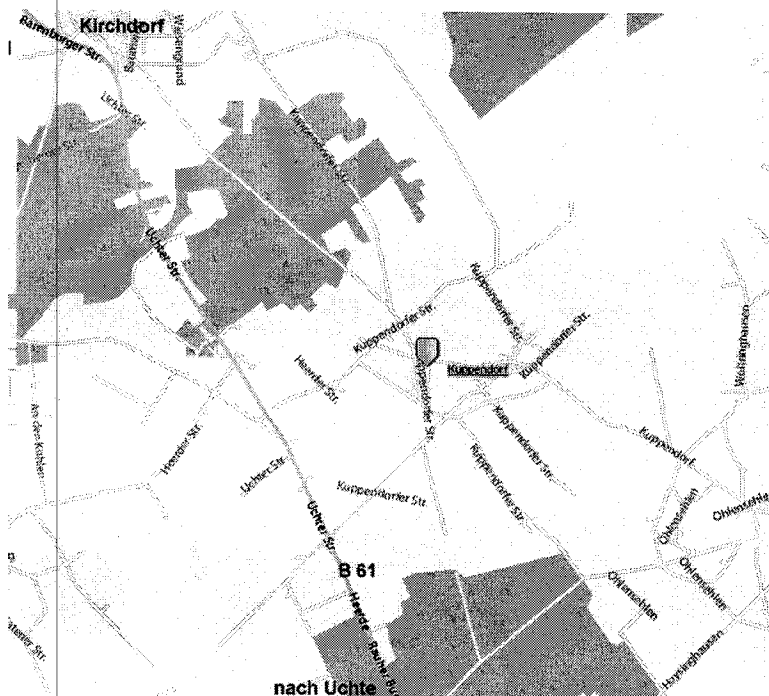

# Einladung

zur Mai- Mobilfuchsjagd des OV Wiehengebirge N-22

am 01. Mai 2007.

Die Startunterlagen mit Kartenausschnitt werden von 11:00 Uhr bis 11:45 Uhr Ortszeit am Parkplatz der Gaststätte „Zur Mühle“ in Kuppendorf ausgegeben.

Das Peilgebiet befindet sich im Bereich der Topographischen Karten Blatt Uchte, L 3518.

Da auch farbige Kartenkopien verteilt werden, ist die obige Karte für die Fuchsjagd nicht erforderlich.

Kuppendorf liegt östlich der B61 zwischen Kirchdorf und Uchte. Die Abzweigung von der B61 ist entsprechend ausgeschildert. Diese Straße führt direkt zum Treffpunkt (Pfeil).